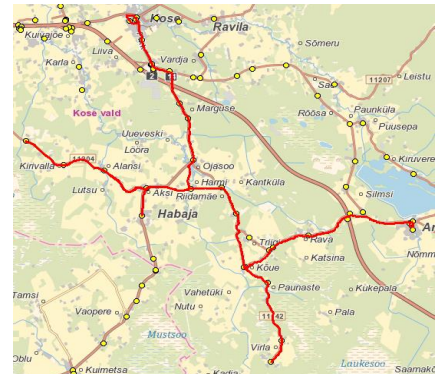

Nr.	Peatus	Reis				
		02	04	06	08	10
1	*Kose 1	K7-03	K7-04	K7-05	K7-01	K7-02
2	Kose 2	07:30	08:00		15:50	17:25
3	Kose algkool			14:15		
4	Kose gümnaasium	07:34	08:04	14:22	15:57	17:32
5	Kose kalmistu	07:36	08:06	14:24	15:59	17:34
6	Kose-Risti 3	07:37	08:07	14:25	16:00	17:35
7	*Marguse	07:40			16:03	17:38
8	*Sange	07:41			16:04	17:39
9	*Ojasso	07:43			16:06	17:41
10	*Harmi kool			16:08		
11	*Aksi	07:46			16:12	
12	*Habaja	07:49			16:15	
13	*Habaja	07:50			16:16	
14	*Alansi			16:20		
15	*Kirivalla			16:22		
16	*Kuusiku			16:24		
17	*Kuusiku			16:24		
18	*Kirivalla			16:26		
19	*Alansi			16:29		
20	*Aksi	07:52			16:31	
21	*Harmi kool	07:54			16:34	17:43
22	*Riidamäe	07:57			16:37	17:46
23	*Sääsküla	07:59			16:38	17:47
24	*Kõue	08:02			16:41	17:50
25	*Paunaste	08:04			16:43	17:53
26	*Jaagu	08:08			16:47	17:56
27	*Virja	08:09			16:49	17:58
28	*Jaagu	08:11			16:50	17:59
29	*Paunaste	08:14			16:53	18:03
30	*Kõue				16:55	18:04
31	*Kõue mõis	08:18				
32	*Kõue tee	08:20			16:57	18:06
33	*Rava	08:22			16:59	18:08
34	Ravila tee			14:27		
35	Vardja			14:28		
36	Ravila tee	08:09		14:30		
37	Raviliku	08:11		14:32		
38	Maanteeääre	08:12		14:33		
39	Sõmeru	08:14		14:34		
40	*Sae	08:17		14:35		
41	Rõõsa			14:36		
42	Paunküla	08:20		14:39		
43	Veehoidla	08:22		14:40		
44	*Silmsi	08:23				
45	*Veehoidla	08:25				
46	*Paunküla kauplus	08:28				
47	*Tori	08:31				
48	*Kiruvere	08:34				
49	*Ardu	08:40				
50	Kurgemäe			14:43		
51	Ardu kool	08:29	08:41	14:46	17:06	18:15

Märkused

Liini teenindamine ainult koolipäevadel

Vedaja

MTÜ Põhja-Eesti Ühistranspordikeskus