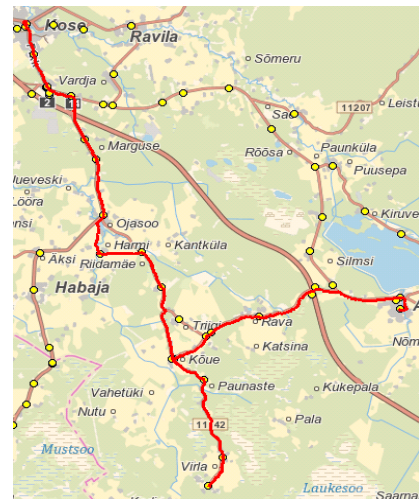

Nr.K8

Ardu - Kõue - Virla - Ojasoo - Gümnaasium - Kose

Nr.	Peatus	Reis 02
K8-01		
1	Ardu kauplus	10:00
2	Ardu	10:01
3	Rava	10:07
4	Kõue tee	10:09
5	Kõue tee	10:09
6	Kõue	10:11
7	Paunaste	10:13
8	Jaagu	10:17
9	Virla	10:19
10	Jaagu	10:20
11	Paunaste	10:23
12	Sääsküla	10:28
13	Riidamäe	10:30
14	Harmi kool	10:32
15	Ojasoo	10:34
16	Sange	10:36
17	Marguse	10:37
18	Kose-Risti parkla	10:38
19	Kose-Risti 4	10:39
20	Kose kalmistu	10:41
21	Kose gümnaasium	10:43
22	Kose 1	10:44
Töötamise päevad		5

Märkused

Liini teenindamine ainult reedel

Sõitjate sisenemine ja väljumine toimub kõikides liiklusemärgiga 541a tähistatud bussipeatustes

Kui reede langeb kokku riigipühaga, siis toimub teenuse osutamine ka riigipühal.