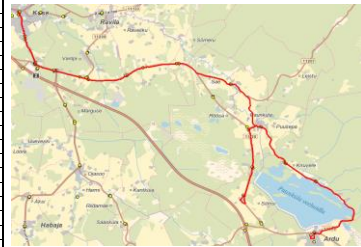

Nr.	Peatus	Reis				
		02	04	06	08	10
1	*Kose 1	K7-03	K7-04	K7-05	K7-01	K7-02
2	Kose 2	07:30	08:00		15:50	17:25
3	Kose algkool			14:15		
4	Kose gümnaasium	07:34	08:04	14:22	15:57	17:32
5	Kose kalmistu	07:36	08:06	14:24	15:59	17:34
6	Kose-Risti 3	07:37	08:07	14:25	16:00	17:35
7	*Marguse	07:40			16:03	17:38
8	*Sange	07:41			16:04	17:39
9	*Ojasso	07:43			16:06	17:41
10	*Harmi kool			16:08		
11	*Aksi	07:46			16:12	
12	*Habaja	07:49			16:15	
13	*Habaja	07:50			16:16	
14	*Alansi			16:20		
15	*Kirivalla			16:22		
16	*Kuusiku			16:24		
17	*Kuusiku			16:24		
18	*Kirivalla			16:26		
19	*Alansi			16:29		
20	*Aksi	07:52			16:31	
21	*Harmi kool	07:54			16:34	17:43
22	*Riidamäe	07:57			16:37	17:46
23	*Sääsküla	07:59			16:38	17:47
24	*Kõue	08:02			16:41	17:50
25	*Paunaste	08:04			16:43	17:53
26	*Jaagu	08:08			16:47	17:56
27	*Virja	08:09			16:49	17:58
28	*Jaagu	08:11			16:50	17:59
29	*Paunaste	08:14			16:53	18:03
30	*Kõue				16:55	18:04
31	*Kõue mõis	08:18				
32	*Kõue tee	08:20			16:57	18:06
33	*Rava	08:22			16:59	18:08
34	Ravila tee			14:27		
35	Vardja			14:28		
36	Ravila tee	08:09		14:30		
37	Raviliku	08:11		14:32		
38	Maanteeääre	08:12		14:33		
39	Sõmeru	08:14		14:34		
40	*Sae	08:17		14:35		
41	Rõõsa			14:36		
42	Paunküla	08:20		14:39		
43	Veehoidla	08:22		14:40		
44	*Silmsi	08:23				
45	*Veehoidla	08:25				
46	*Paunküla kauplus	08:28				
47	*Tori	08:31				
48	*Kiruvere	08:34				
49	*Ardu	08:40				
50	Kurgemäe			14:43		
51	Ardu kool	08:29	08:41	14:46	17:06	18:15

Märkused

Liini teenindamine ainult koolipäevadel

Vedaja

MTÜ Põhja-Eesti Ühistranspordikeskus