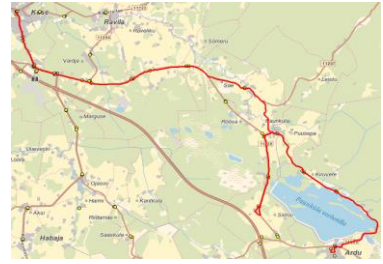

Nr.	Peatus	Reis				
		02	04	06	08	10
1	*Kose 1	K7-03	K7-04	K7-05	K7-01	K7-02
2	Kose 2	07:30	08:00		15:50	17:25
3	Kose algkool			14:15		
4	Kose gümnaasium	07:34	08:04	14:22	15:57	17:32
5	Kose kalmistu	07:36	08:06	14:24	15:59	17:34
6	Kose-Risti 3	07:37	08:07	14:25	16:00	17:35
7	*Marguse	07:40			16:03	17:38
8	*Sange	07:41			16:04	17:39
9	*Ojasso	07:43			16:06	17:41
10	*Harmi kool			16:08		
11	*Aksi	07:46			16:12	
12	*Habaja	07:49			16:15	
13	*Habaja	07:50			16:16	
14	*Alansi			16:20		
15	*Kirivalla			16:22		
16	*Kuusiku			16:24		
17	*Kuusiku			16:24		
18	*Kirivalla			16:26		
19	*Alansi			16:29		
20	*Aksi	07:52			16:31	
21	*Harmi kool	07:54			16:34	17:43
22	*Riidamäe	07:57			16:37	17:46
23	*Sääsküla	07:59			16:38	17:47
24	*Kõue	08:02			16:41	17:50
25	*Paunaste	08:04			16:43	17:53
26	*Jaagu	08:08			16:47	17:56
27	*Virja	08:09			16:49	17:58
28	*Jaagu	08:11			16:50	17:59
29	*Paunaste	08:14			16:53	18:03
30	*Kõue				16:55	18:04
31	*Kõue mõis	08:18				
32	*Kõue tee	08:20			16:57	18:06
33	*Rava	08:22			16:59	18:08
34	Ravila tee			14:27		
35	Vardja			14:28		
36	Ravila tee	08:09		14:30		
37	Raviliku	08:11		14:32		
38	Maanteeääre	08:12		14:33		
39	Sõmeru	08:14		14:34		
40	*Sae	08:17		14:35		
41	Rõõsa			14:36		
42	Paunküla	08:20		14:39		
43	Veehoidla	08:22		14:40		
44	*Silmsi	08:23				
45	*Veehoidla	08:25				
46	*Paunküla kauplus	08:28				
47	*Tori	08:31				
48	*Kiruvere	08:34				
49	*Ardu	08:40				
50	Kurgemäe			14:43		
51	Ardu kool	08:29	08:41	14:46	17:06	18:15

Märkused

Liini teenindamine ainult koolipäevadel

Vedaja

MTÜ Põhja-Eesti Ühistranspordikeskus