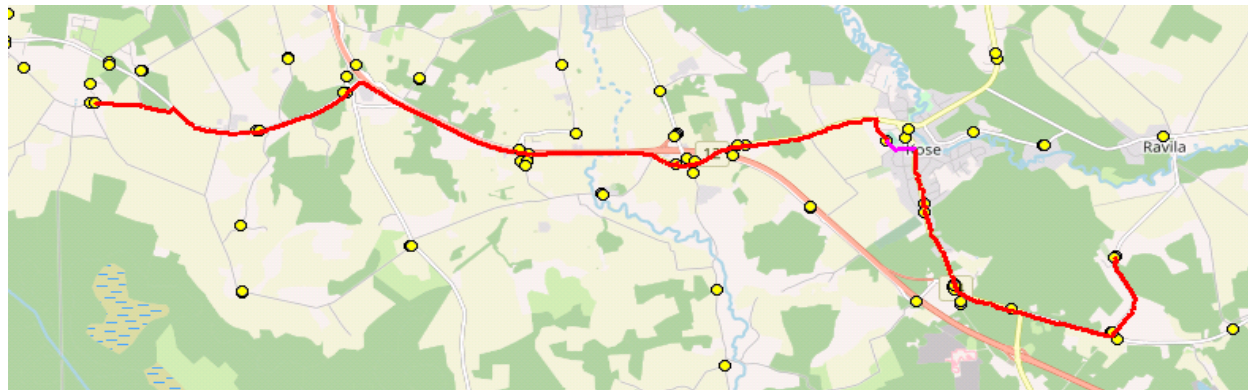

Riigihange 232940

Kose piirkonna bussiliinide avaliku teenindamise leping nr 2-8/21013 . Teenuse osutamise algus 01.09.2021 ning ATL kehtib viis aastat alates teenuse osutamise algusest

MTÜ Põhja-Eesti Ühistranspordikeskus
reg 80213342
Roosikrantsi 12/1
10119 Tallinn

AS GoBus
reg 10085032
Ringtee tn 25
50105 Tartu

Oru
Kose väikesed
Kose suured
Ardu

Valla siseliin
Oru - Kose algkool-Ardu kool - Kose Algkool

Nr.K17

Sõiduplaan kehtib **01.09.2021**
Liini teenindab **AS GoBus**

Nr.	Peatus	Reis 01
		K17-01
1	Oru	13:40
2	Kose algkool	13:51
3	*Kose kalmistu	13:53
4	*Kose-Risti 3	13:55
5	*Ravila tee	13:57
6	*Vardja	13:58

Nr.	Peatus	Reis 02
		K17-02
1	Ardu kool	13:55
2	Kose 2	14:13

Märkused

Liini teenindamine ainult koolipäevadel

Sõitjate sisenemine ja väljumine toimub ainult sõiduplaanis märgitud bussipeatustes

Vedaja

MTÜ Põhja-Eesti Ühistranspordikeskus