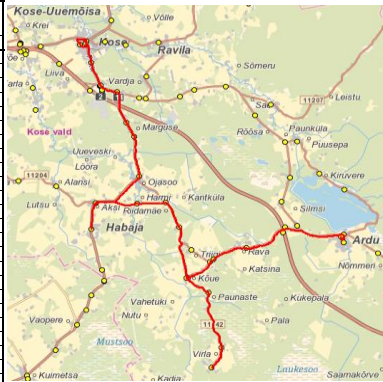

Nr.	Peatus	Reis				
		02	04	06	08	10
1	*Kose 1	K7-03	K7-04	K7-05	K7-01	K7-02
2	Kose 2	07:30	08:00		15:50	17:25
3	Kose algkool			14:15		
4	Kose gümnaasium	07:34	08:04	14:22	15:57	17:32
5	Kose kalmistu	07:36	08:06	14:24	15:59	17:34
6	Kose-Risti 3	07:37	08:07	14:25	16:00	17:35
7	*Marguse	07:40			16:03	17:38
8	*Sange	07:41			16:04	17:39
9	*Ojasso	07:43			16:06	17:41
10	*Harmi kool			16:08		
11	*Aksi	07:46			16:12	
12	*Habaja	07:49			16:15	
13	*Habaja	07:50			16:16	
14	*Alansi			16:20		
15	*Kirivalla			16:22		
16	*Kuusiku			16:24		
17	*Kuusiku			16:24		
18	*Kirivalla			16:26		
19	*Alansi			16:29		
20	*Aksi	07:52			16:31	
21	*Harmi kool	07:54			16:34	17:43
22	*Riidamäe	07:57			16:37	17:46
23	*Sääsküla	07:59			16:38	17:47
24	*Kõue	08:02			16:41	17:50
25	*Paunaste	08:04			16:43	17:53
26	*Jaagu	08:08			16:47	17:56
27	*Virja	08:09			16:49	17:58
28	*Jaagu	08:11			16:50	17:59
29	*Paunaste	08:14			16:53	18:03
30	*Kõue				16:55	18:04
31	*Kõue mõis	08:18				
32	*Kõue tee	08:20			16:57	18:06
33	*Rava	08:22			16:59	18:08
34	Ravila tee			14:27		
35	Vardja			14:28		
36	Ravila tee	08:09		14:30		
37	Raviliku	08:11		14:32		
38	Maanteeääre	08:12		14:33		
39	Sõmeru	08:14		14:34		
40	*Sae	08:17		14:35		
41	Rõõsa			14:36		
42	Paunküla	08:20		14:39		
43	Veehoidla	08:22		14:40		
44	*Silmsi	08:23				
45	*Veehoidla	08:25				
46	*Paunküla kauplus	08:28				
47	*Tori	08:31				
48	*Kiruvere	08:34				
49	*Ardu	08:40				
50	Kurgemäe			14:43		
51	Ardu kool	08:29	08:41	14:46	17:06	18:15

Märkused

Liini teenindamine ainult koolipäevadel

Vedaja

MTÜ Põhja-Eesti Ühistranspordikeskus