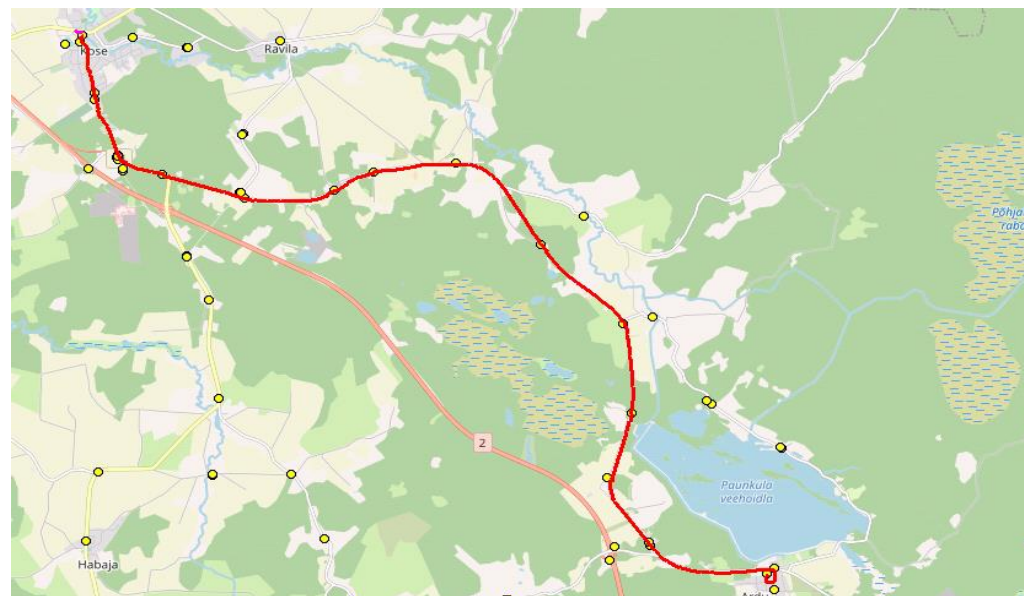

Riigihange 232940

Kose piirkonna bussiliinide avaliku teenindamise leping nr 2-8/21013 . Teenuse osutamise algus 01.09.2021 ning ATL kehtib viis aastat alates teenuse osutamise algusest

MTÜ Põhja-Eesti Ühistranspordikeskus
reg 80213342
Roosikrantsi 12/1
10119 Tallinn

AS GoBus
reg 10085032
Ringtee tn 25
50105 Tartu

Oru
Kose väikesed
Kose suured
Ardu

Valla siseliin
Oru - Kose algkool-Ardu kool - Kose Algkool

Nr.K17

Sõiduplaan kehtib **01.09.2021**
Liini teenindab **AS GoBus**

Nr.	Peatus	Reis 01
		K17-01
1	Oru	13:40
2	Kose algkool	13:51
3	*Kose kalmistu	13:53
4	*Kose-Risti 3	13:55
5	*Ravila tee	13:57
6	*Vardja	13:58

Nr.	Peatus	Reis 02
		K17-02
1	Ardu kool	13:55
2	Kose 2	14:13

Märkused

Liini teenindamine ainult koolipäevadel

Sõitjate sisenemine ja väljumine toimub ainult sõiduplaanis märgitud bussipeatustes

Vedaja

MTÜ Põhja-Eesti Ühistranspordikeskus