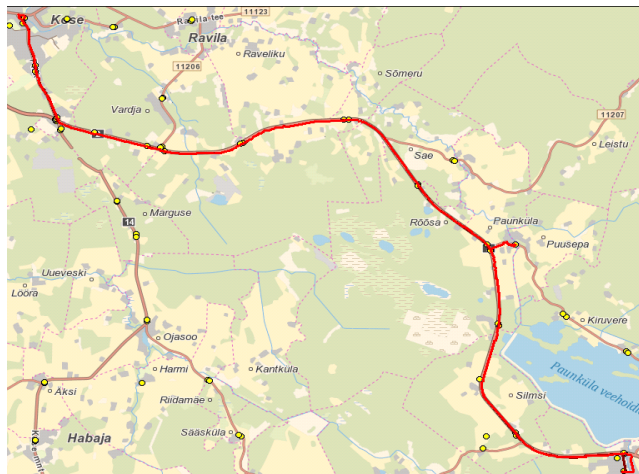

AS GoBus
reg 10085032
Ringtee tn 25
50105 Tartu

Oru
Kose väikesed
Kose suured
Ardu

Valla siseliin

Ardu - Paunküla - Kose

Nr.K10

Sõiduplaan kehtib **13.09.2021**
Liini teenindab **AS GoBus**

Nr.	Peatus	Reis
		01 K10-01
1	Ardu kauplus	09:00
2	Ardu	09:01
3	Kurgemäe	09:04
4	Veehoidla	09:07
5	Paunküla kauplus	09:10
6	Paunküla	09:12
7	Röösa	09:14
8	Sõmeru	09:16
9	Raveliku	09:18
10	Ravila tee	09:20
11	Kose-Risti parkla	09:21
12	Kose-Risti 4	09:21
13	Kose kalmistu	09:23
14	Kose gümnaasium	09:25
15	Kose 1	09:26
Töötamise päevad		2