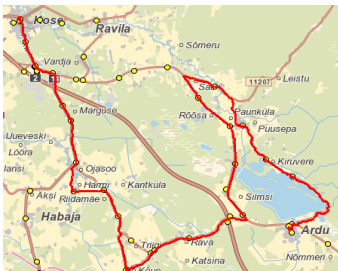

Nr.	Peatus	Reis				
		02	04	06	08	10
1	*Kose 1	K7-03	K7-04	K7-05	K7-01	K7-02
2	Kose 2	07:30	08:00		15:50	17:25
3	Kose algkool			14:15		
4	Kose gümnaasium	07:34	08:04	14:22	15:57	17:32
5	Kose kalmistu	07:36	08:06	14:24	15:59	17:34
6	Kose-Risti 3	07:37	08:07	14:25	16:00	17:35
7	*Marguse	07:40			16:03	17:38
8	*Sange	07:41			16:04	17:39
9	*Ojasso	07:43			16:06	17:41
10	*Harmi kool			16:08		
11	*Aksi	07:46			16:12	
12	*Habaja	07:49			16:15	
13	*Habaja	07:50			16:16	
14	*Alansi			16:20		
15	*Kirivalla			16:22		
16	*Kuusiku			16:24		
17	*Kuusiku			16:24		
18	*Kirivalla			16:26		
19	*Alansi			16:29		
20	*Aksi	07:52			16:31	
21	*Harmi kool	07:54			16:34	17:43
22	*Riidamäe	07:57			16:37	17:46
23	*Sääsküla	07:59			16:38	17:47
24	*Kõue	08:02			16:41	17:50
25	*Paunaste	08:04			16:43	17:53
26	*Jaagu	08:08			16:47	17:56
27	*Virja	08:09			16:49	17:58
28	*Jaagu	08:11			16:50	17:59
29	*Paunaste	08:14			16:53	18:03
30	*Kõue				16:55	18:04
31	*Kõue mõis	08:18				
32	*Kõue tee	08:20			16:57	18:06
33	*Rava	08:22			16:59	18:08
34	Ravila tee			14:27		
35	Vardja			14:28		
36	Ravila tee	08:09		14:30		
37	Raviliku	08:11		14:32		
38	Maanteeääre	08:12		14:33		
39	Sõmeru	08:14		14:34		
40	*Sae	08:17		14:35		
41	Rõõsa			14:36		
42	Paunküla	08:20		14:39		
43	Veehoidla	08:22		14:40		
44	*Silmsi	08:23				
45	*Veehoidla	08:25				
46	*Paunküla kauplus	08:28				
47	*Tori	08:31				
48	*Kiruvere	08:34				
49	*Ardu	08:40				
50	Kurgemäe			14:43		
51	Ardu kool	08:29	08:41	14:46	17:06	18:15

Märkused

Liini teenindamine ainult koolipäevadel

Vedaja

MTÜ Põhja-Eesti Ühistranspordikeskus